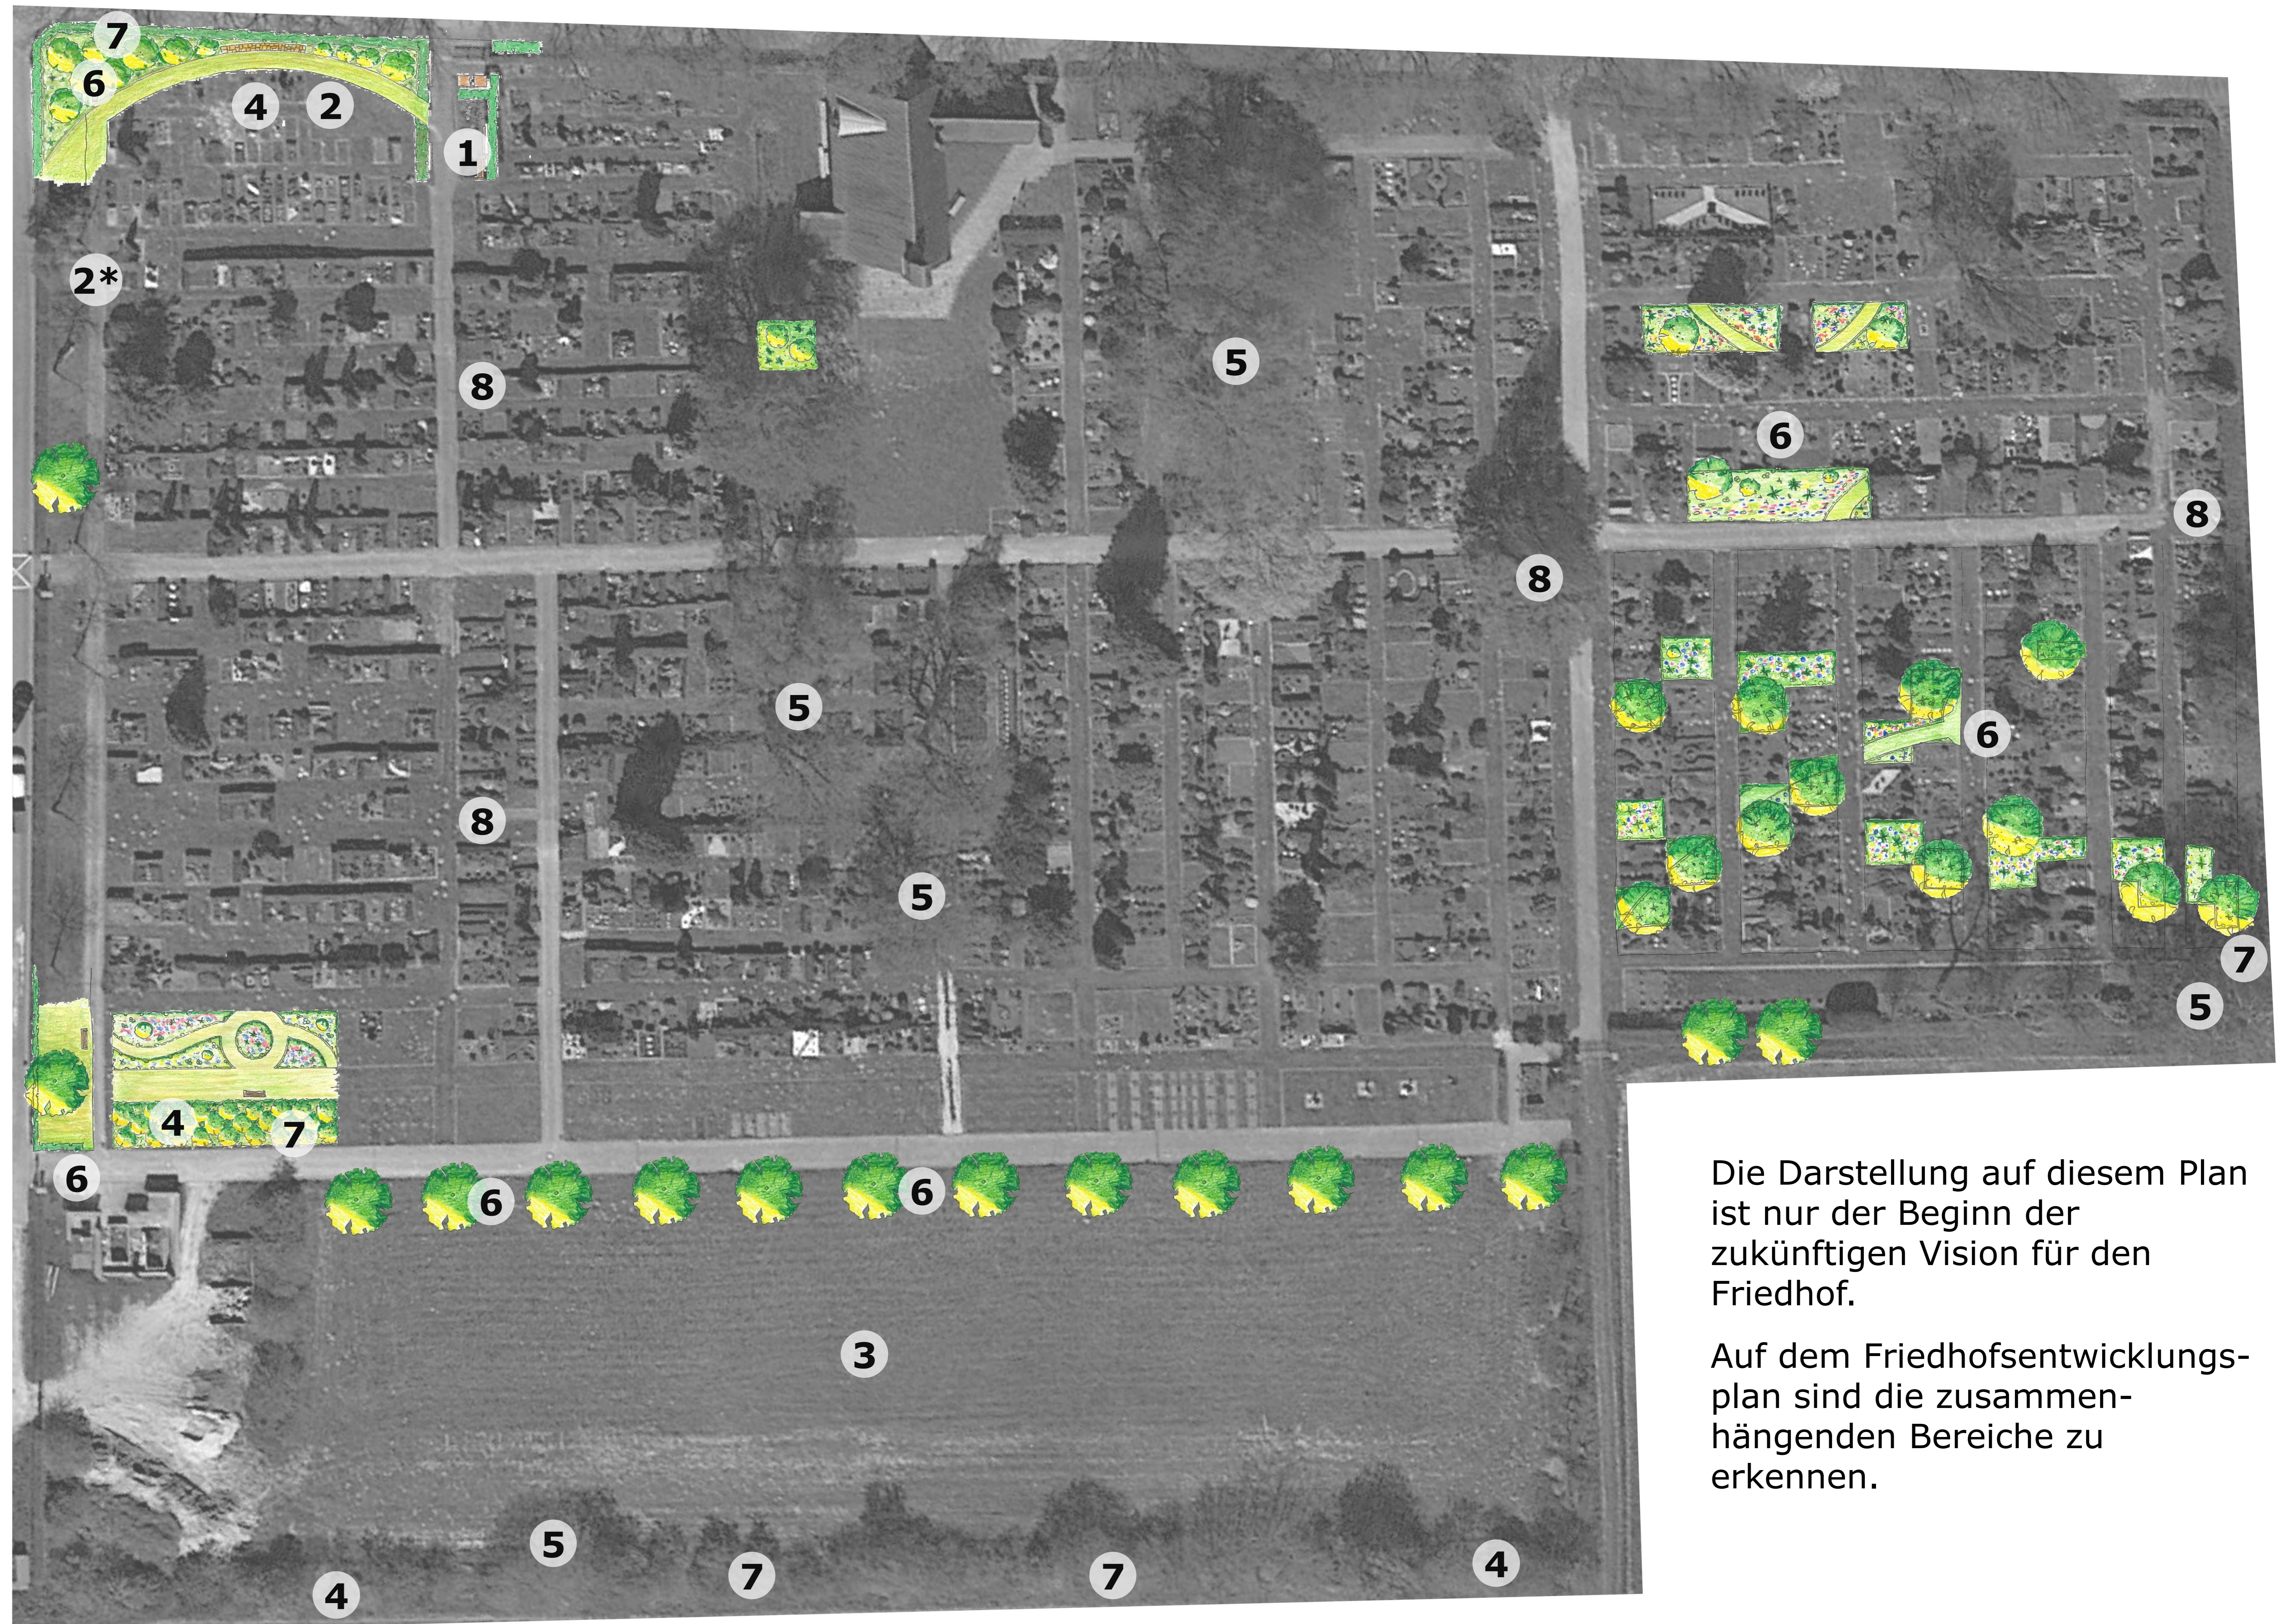

## Vorbereitungsarbeiten

- 1 Rodungen
- 2 Rasenwege
- 2\* Wegentsiegelung

## Bepflanzung

- 3 Wiese
-  Stauden
-  Hecken
-  Bäume

## Für Vögel, Kleinsäuger und Insekten

- 4 Lesesteinhaufen / Trockenmauer
- 5 Nisthilfen
- 6 Insektenhotels
- 7 Totholzstapel / Reisighecke
- 8 Vogeltränke / Wassermulde

Nicht alle hier beschriebenen Maßnahmen und Umgestaltungen werden über das Projekt gefördert.

Ohne Maßstab

Die Darstellung auf diesem Plan ist nur der Beginn der zukünftigen Vision für den Friedhof.

Auf dem Friedhofsentwicklungsplan sind die zusammenhängenden Bereiche zu erkennen.