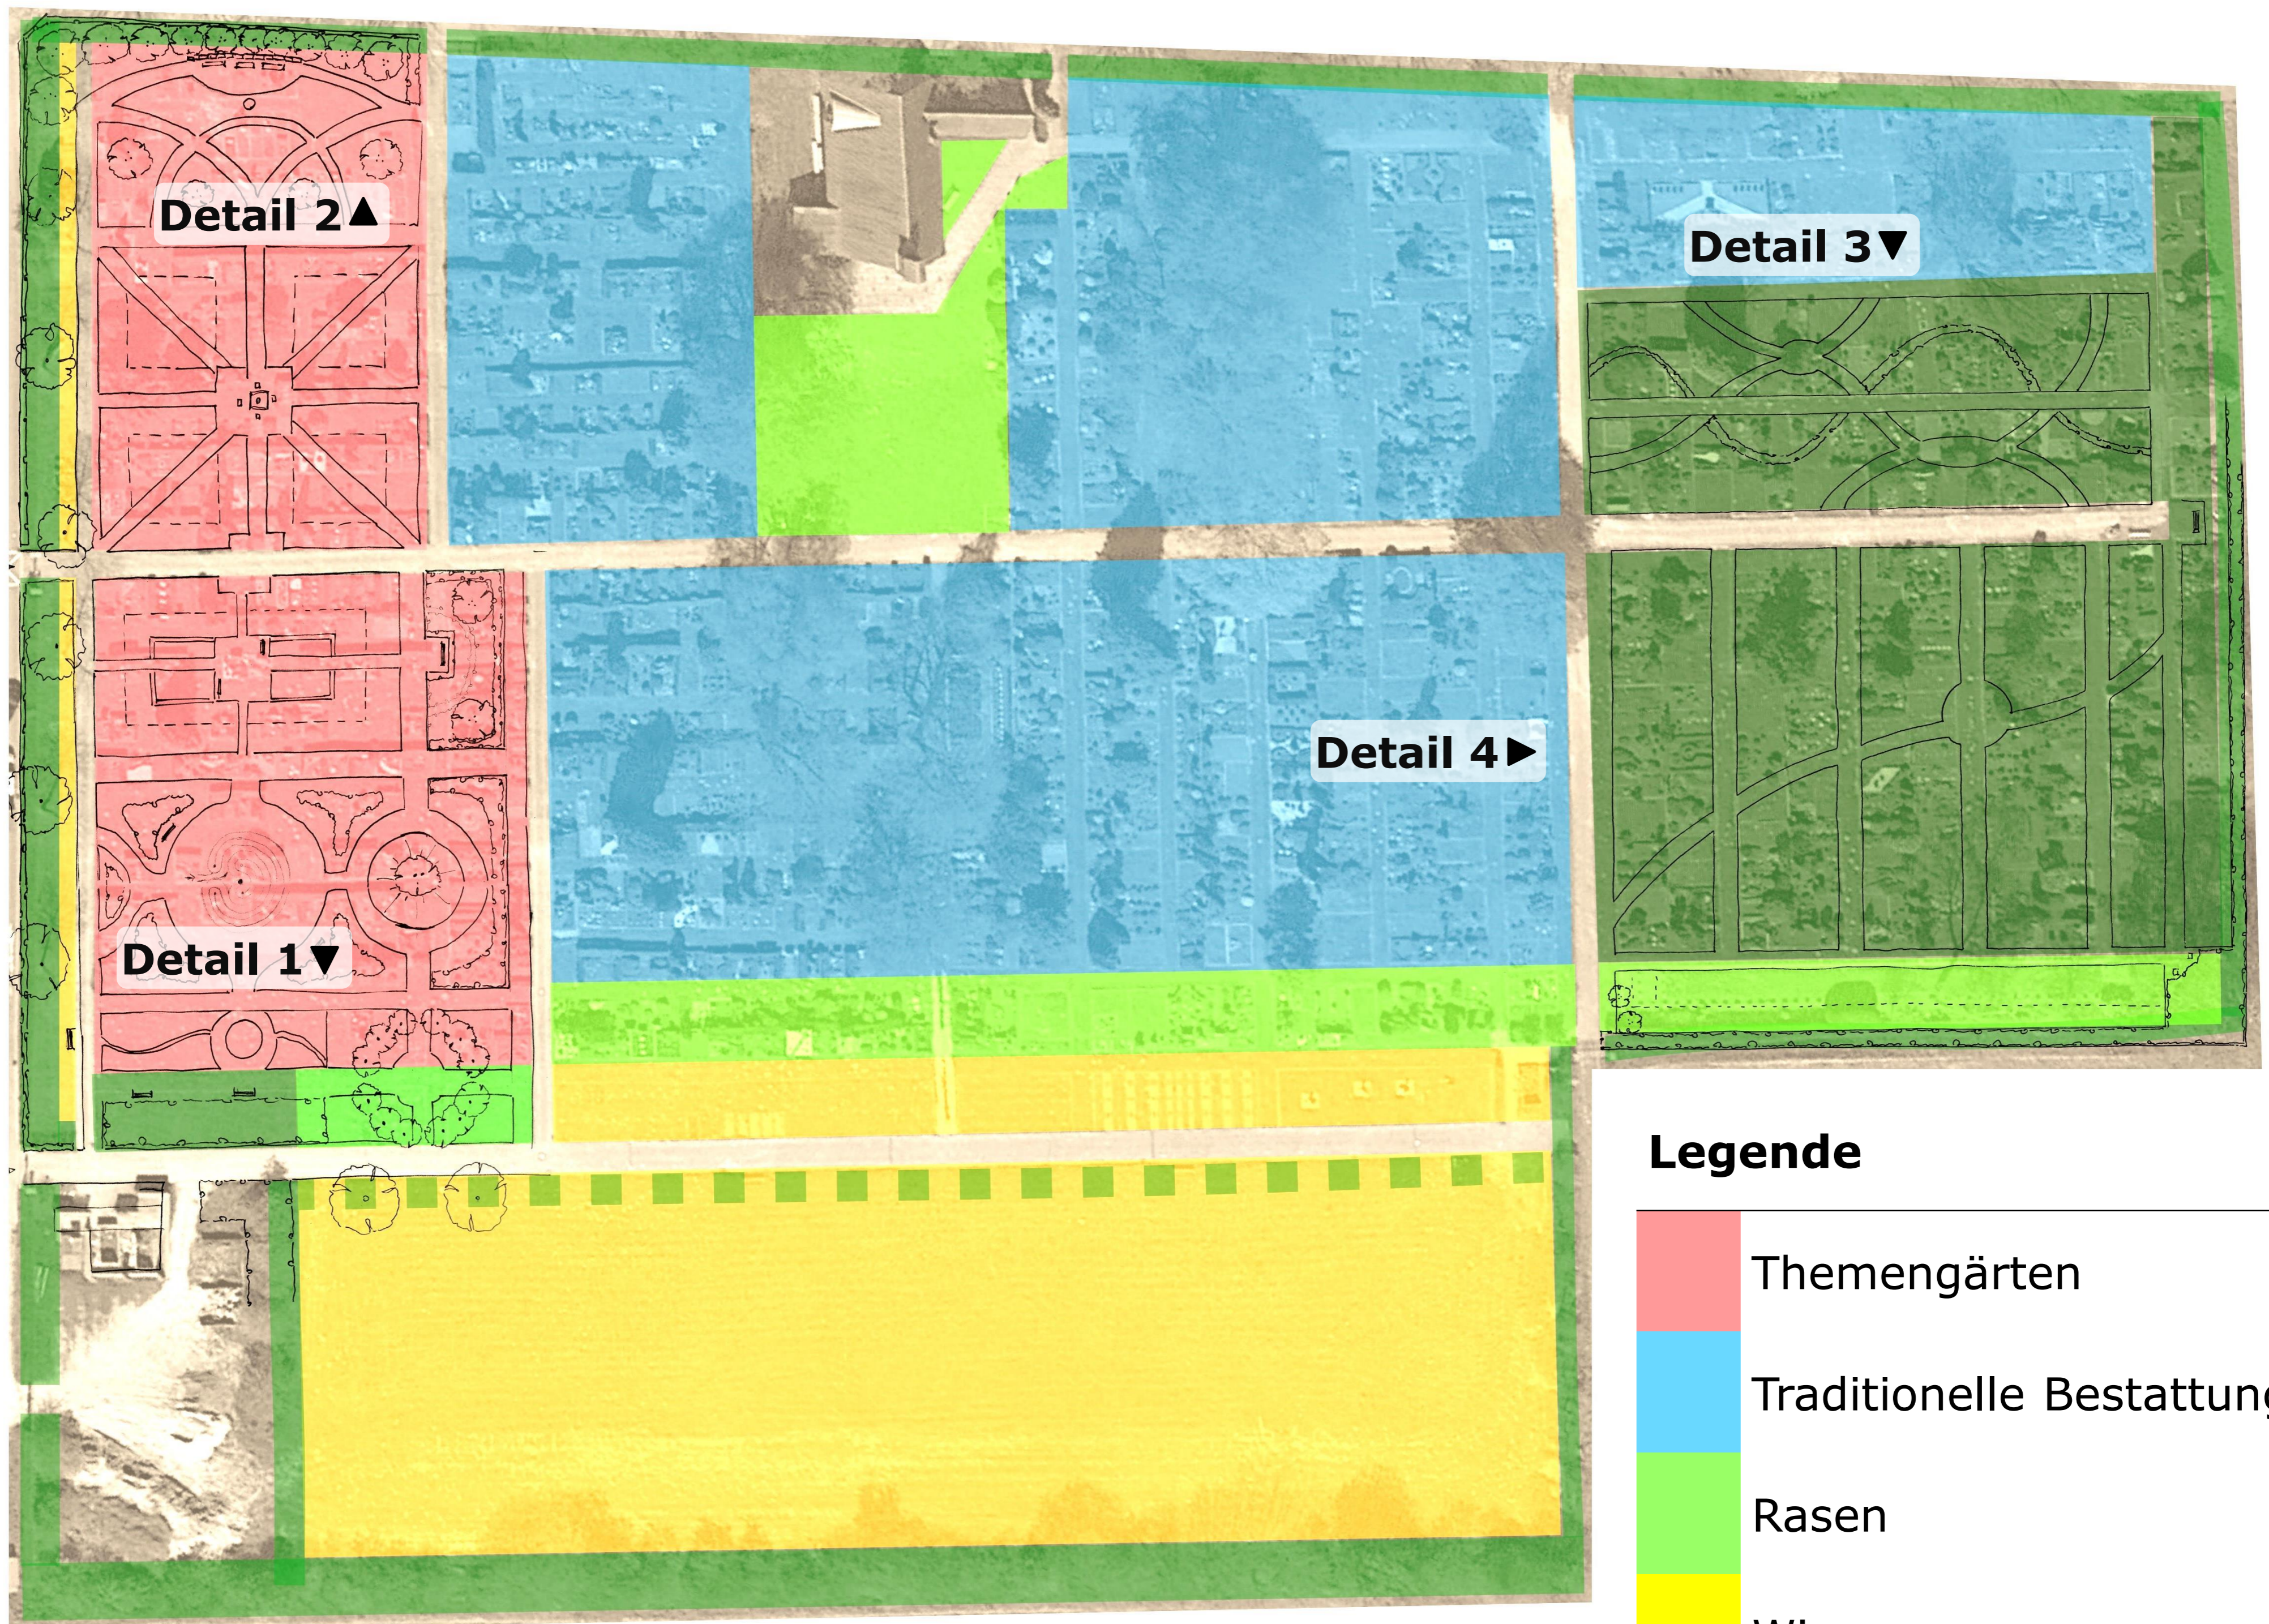

Friedhof Bad Rothenfelde: Was wollen wir verändern?

Friedhofsentwicklungsplan – Eine Vision für die Zukunft

Ohne Maßstab

Legende

	Themengärten
	Traditionelle Bestattung
	Rasen
	Wiese
	Baumbestattung

Detail 1 – Schmetterlingsgarten

Friedhof Bad Rothenfelde: Was wollen wir verändern?

Detail 2 – Eingrünung am Waldrand

Ohne Maßstab

Hier ist eine lockere Strauchbepflanzung vorgesehen.

Stauden, Zwiebelpflanzen, Gräser und Farnen sorgen für schöne Akzente.

Bäume

Detail 4 – Zukünftiger Bestattungswald

Ohne Maßstab

Auf den jetzt schon freien Flächen werden heimische Baumarten und Stauden gepflanzt. Dieser Bereich wird sich im Laufe der Jahre zu einem lichten Mischwald entwickeln.

Neue geschwungene Rasenwege geben dem Friedhof eine lockere Struktur.